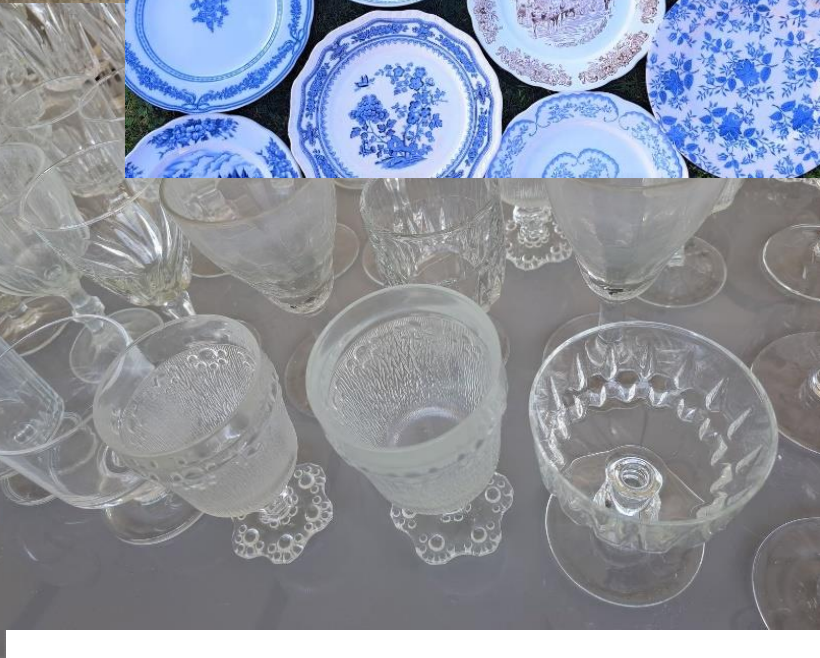

Néon Always & Forever : 25,00 €

Ciel de table ou de salle : **10,00 €**

Disponibles : 10

Fausse fleur blanche de glycine

 Repas :

Image d'un mariage avec tous les éléments du catalogue

Désignations	Quantités disponibles	Prix unitaire
Plats creux de service (diamètre 30 cm) :	7	1,00 €
Assiettes plates :	120	0,70 €
Assiettes à dessert ou entrée :	120	0,60 €
Tasses à café avec sous tasses :	120	0,20c
Couteaux à bout pointu :	120	0,40c
Couteaux à bout rond :	120	0,40c
Fourchettes :	120	0,40c
Cuillères à café :	120	0,40c
Cuillères à soupe :	120	0,40c
Carafes :	120	1,50 €
Verres à eau :	120	0,70 €
Verres à vin :	120	0,70 €
Flutes à champagne	120	0,70 €
Serviettes en gaze de coton blanche (différents coloris ci-dessous)	120	0,80 c