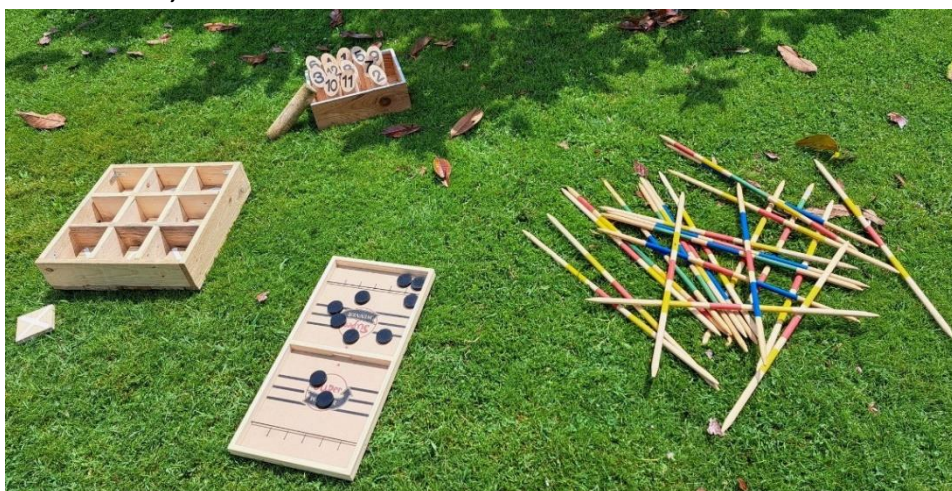

Soirée d'été fraîche

Plaids blancs : **4,00 € unité**

Disponibles : 6

Pour les soirées fraîches ...

Espace jeux :

N°1 : Divers jeux rangés dans leurs caisses anciennes : **20,00 €**

- Lancer de sachets
- Molky
- Dominos géants
- Lancer de cercles (5)

N°2 : Divers jeux rangés dans leurs caisses : **20,00 €**

- Morpion géant
- Jeu du palet (10)
- Mikado géant (24)
- Molky

Pêche aux canards (1 seau + 22 canards + 3 épuisettes) : **15,00 €**

Disponibles : 2 pêches aux canards