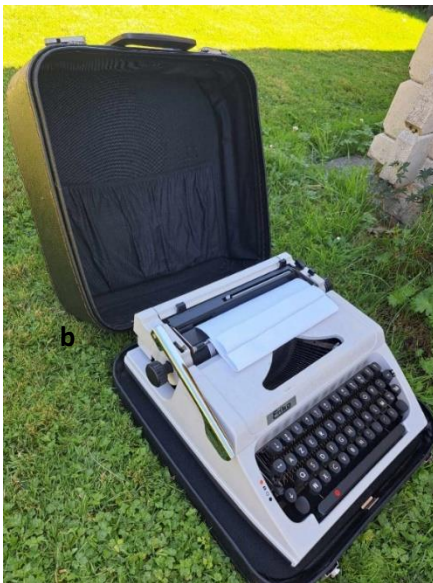

Panneau en bois « Fais de ta vie ... » : **3,00 €**

Lot de 3 livres très anciens de valeur : **5,00 €**

Livres anciens lambda : **1,50 € l'unité**
Disponibles : 30

Machine à écrire avec son caisson : **15,00 €**

Mappemonde : **3,00€ l'unité**
Disponibles : 6

Souvenirs à petit budget :

Polaroid Fujifilm Instax mini 12 blanc craie : 50,00 €

Il vous permettra de prendre très facilement les plus belles photos instantanées :