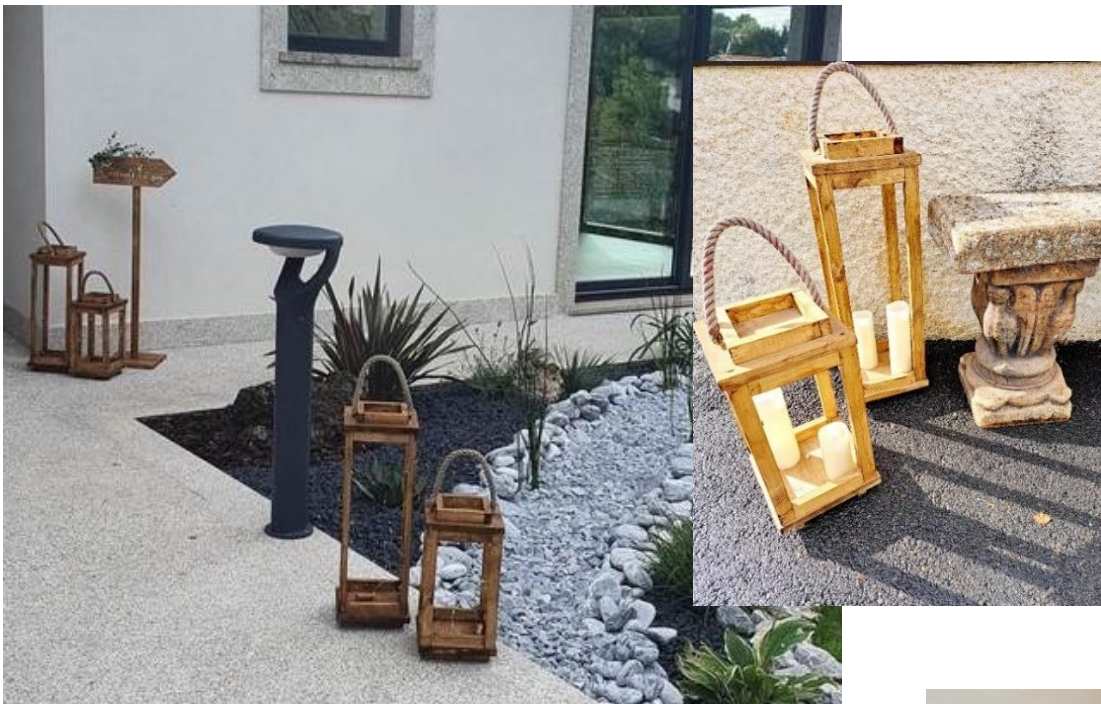

Urne blanche maison (fente sur le haut) : **15,00 €**

Urne beige boîte aux lettres : **15,00 €**

Urne blanche « love » avec cadena et clé : **15,00 €**

Jeu complet : Jeu du de la boîte bouquet de la mariée **40,00 €**

- 39 clés + 1 clé ouvrant le cadena
- Tableau « Trouve la clé »
- Chevalet pour le tableau
- Seau pour poser les clés utilisées

Urne marron « les mariés » avec cadena et clé : **15,00 €**

Lanternes, photophores, chandeliers :

Lanternes en bois
rectangulaires :

Hauteur 50cm : **4,00 €**

Disponibles : 11

Hauteur 60 cm : **6,00 €**

Disponibles : 11

Lanternes en bois : **4,00 €**

(Verre à l'intérieur pour disposer une bougie led)

Disponibles : 14