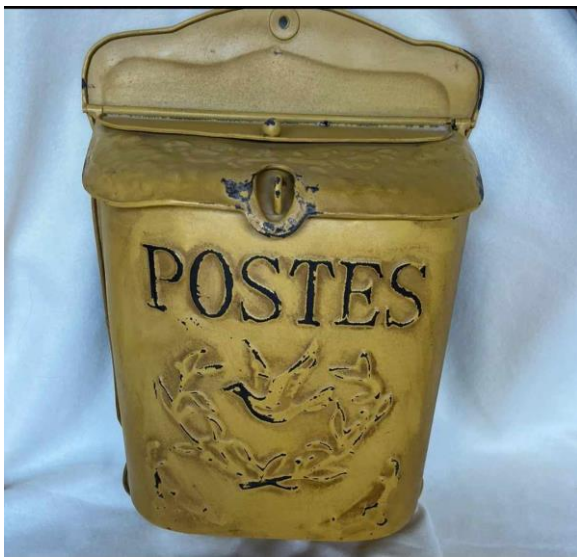

Blanc transparent : **12,00 €**

Terracotta : **12,00 €**

Les urnes :

Urne sous forme de panier ancien en rotin avec un tissu blanc à motif sur son support en véritable bambou (ceci n'est pas un tabouret) indissociable : 15,00 €

Boite aux lettres : **15,00 €**
Hauteur : 40 cm
Largeur : 24 cm

Ancienne boîte à chapeau : **15,00 €**

Urne coffre type trésor : **15,00 €**
Disponibles : 2

Urne ou toute autre utilisée : **15,00 €**
Hauteur : 68x32 cm
Ouverture devant par crochet