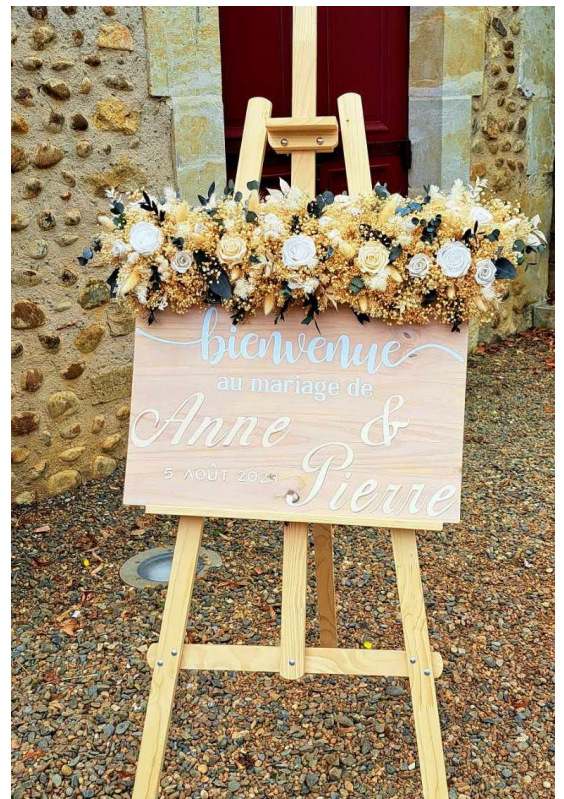

N°1 Panneau Bienvenue
(personnalisé) avec composition
florale de fleurs séchées **beige/blanc**
(pampas/hortensia...) : **45,00 €**
(sans chevalet)

Personnalisation avec adhésif :
Pouvant être personnalisé pour
n'importe quel événement avec
changement des mentions écrites
sur le panneau : Mariage, baptême,
anniversaire, salon, animation, fêtes,
séminaires...