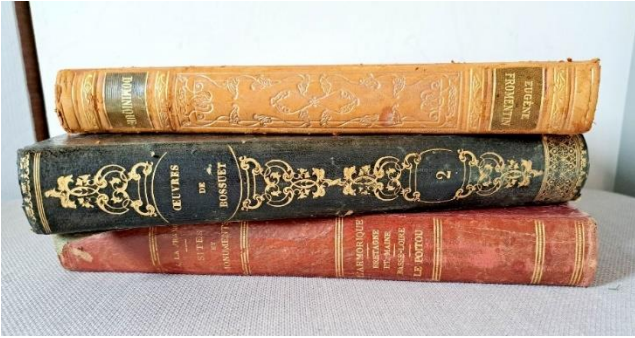

Lot de 3 livres très anciens de valeur : **5,00 €**