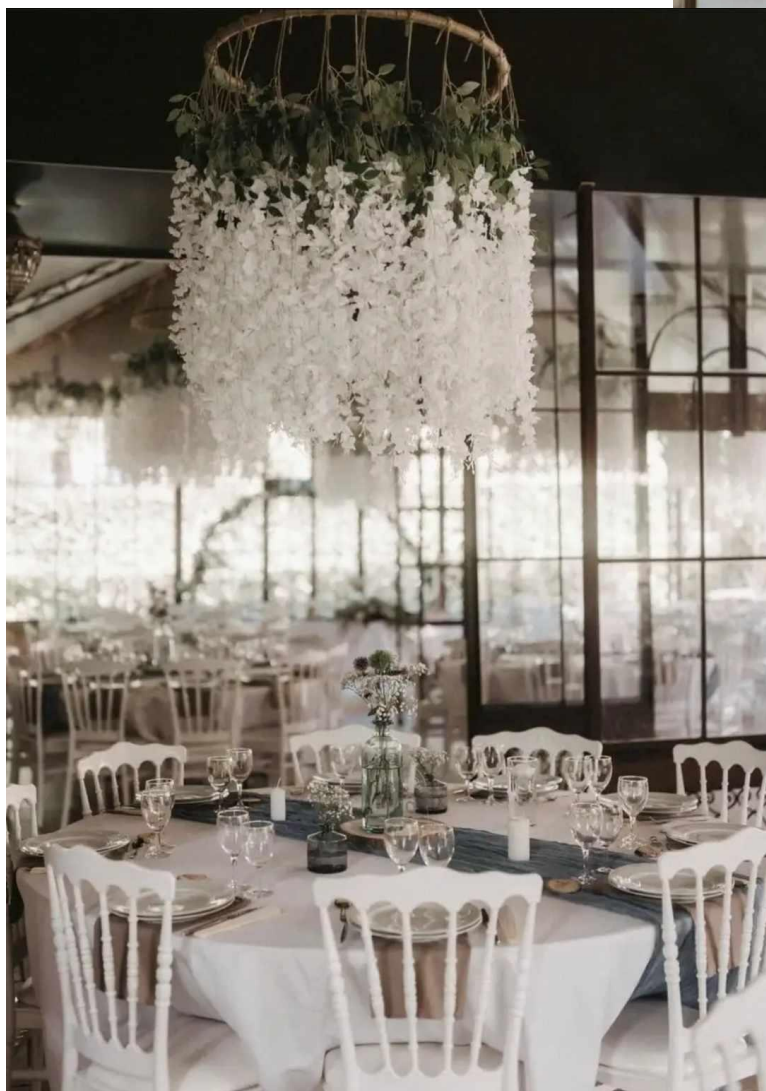

Néon Always & Forever : 25,00 €

Ciel de table ou de salle : **10,00 €**

Disponibles : 10

Fausse fleur blanche de glycine

 Repas :

Image d'un mariage avec tous les éléments du catalogue

Désignations	Quantités disponibles	Prix unitaire
Plats creux de service (diamètre 30 cm) :	7	1,00 €
Assiettes plates :	120	0,70 €
Assiettes à dessert ou entrée :	120	0,60 €
Tasses à café avec sous tasses :	120	0,20c
Couteaux à bout pointu :	120	0,40c
Couteaux à bout rond :	120	0,40c
Fourchettes :	120	0,40c
Cuillères à café :	120	0,40c
Cuillères à soupe :	120	0,40c
Carafes :	120	1,50 €
Verres à eau :	120	0,70 €
Verres à vin :	120	0,70 €
Flutes à champagne	120	0,70 €
Serviettes en gaze de coton blanche (différents coloris ci-dessous)	120	0,80 c