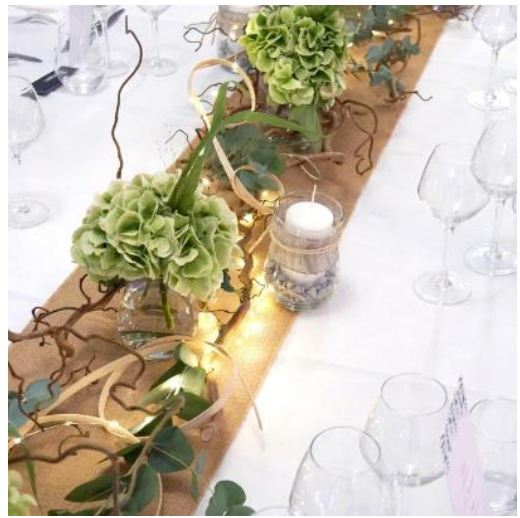

Plateau (fonte) : 2,00 €

Plateau (transparent-verre) : 2,00 €

Chemins de table :

Chemin de table en toile de jute 15cm :

Disponibles : 20 de 2 mètres

Prix unitaire : 4,00 €

Chemin de table vert sauge :

Disponibles : 20 de 2 mètres