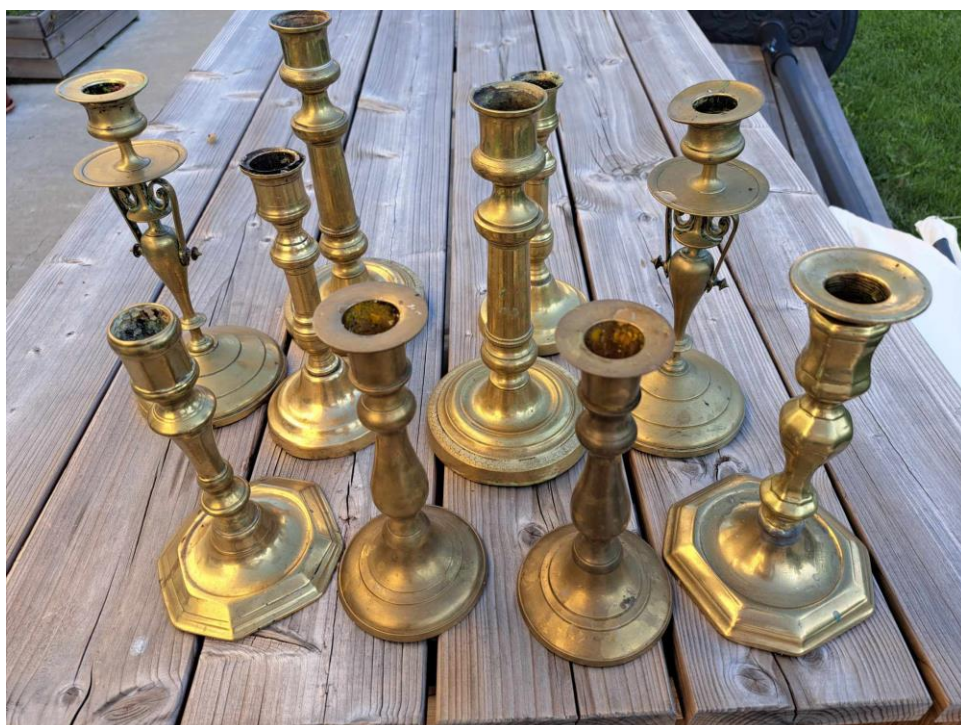

Chandeliers : 2,50 € (l'unité)

20 disponibles en argent

20 disponibles en laiton

20 disponibles en cristal transparent

Chandeliers 3 branches : 4,00 € (l'unité)

Disponibles : 20