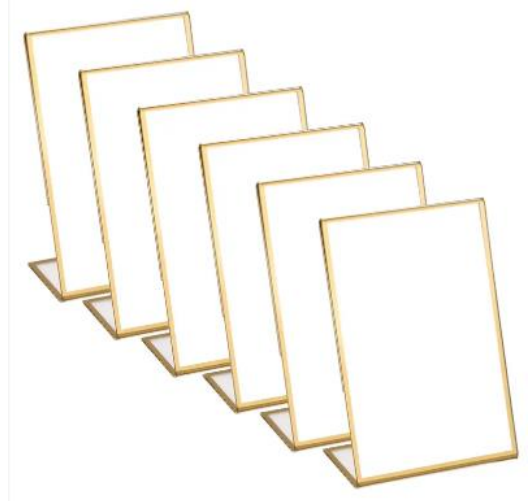

Disponibles : 36 de 2 mètres

Prix unitaire : 4,00 €

 **Numéro de table** : N°1 : Couronne "table1" à "table 12" et également "Table des mariés" ou

"Table de mariées" disponibles pour vos centres de tables. **Prix unitaire : 2,00 €**

N°2 : Numéro de table : 2,50 € unité

Sur plexiglass – transparent – écriture dorée
Disponibles : 1 à 20
et également "Table des mariés" ou "Table de mariées"
Support en bois

N°3 : Numéro de table : 2,00 € unité

En bois – support plat pour tenir droit
Disponibles : 1 à 20

N°4 : Numéro de table ou menu : 2,50 € unité

Contour couleur or
Disponibles : 1 à 20

(Carte à insérer) ou personnalisation « Table 1 » : + 1,00€