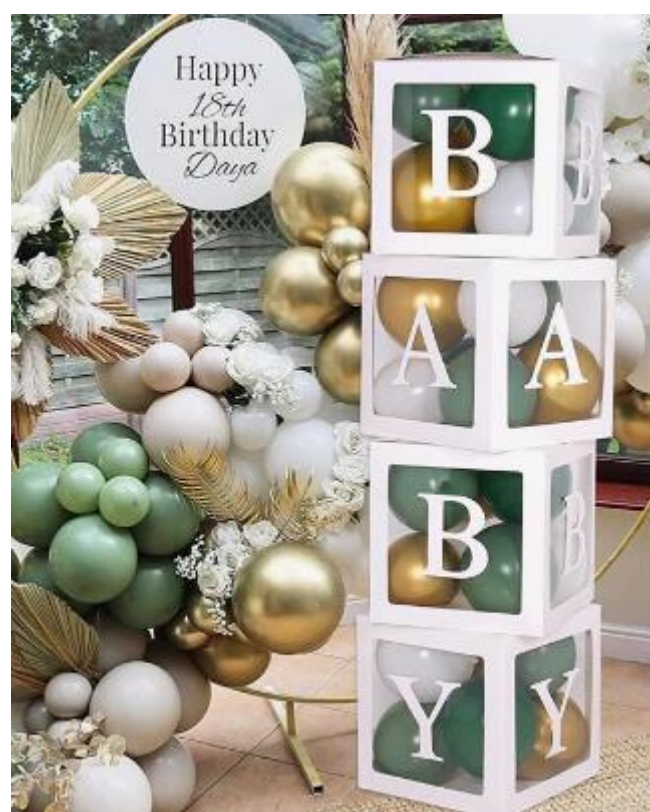

Cubes blancs + Lettres (unité) : 2,00 €

Ballons non fournis