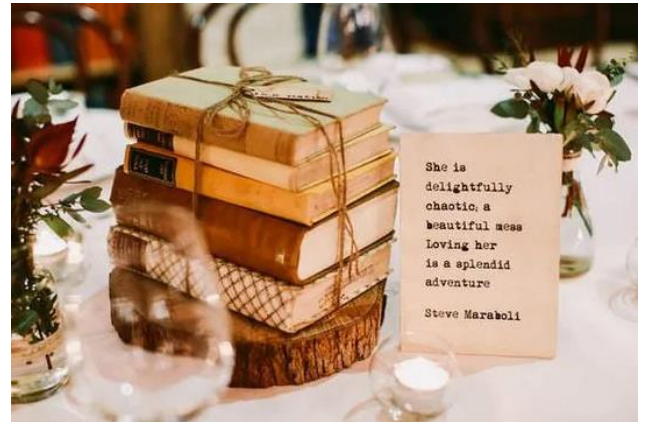

Livres anciens lambda : **1,50 € l'unité**
Disponibles : 30